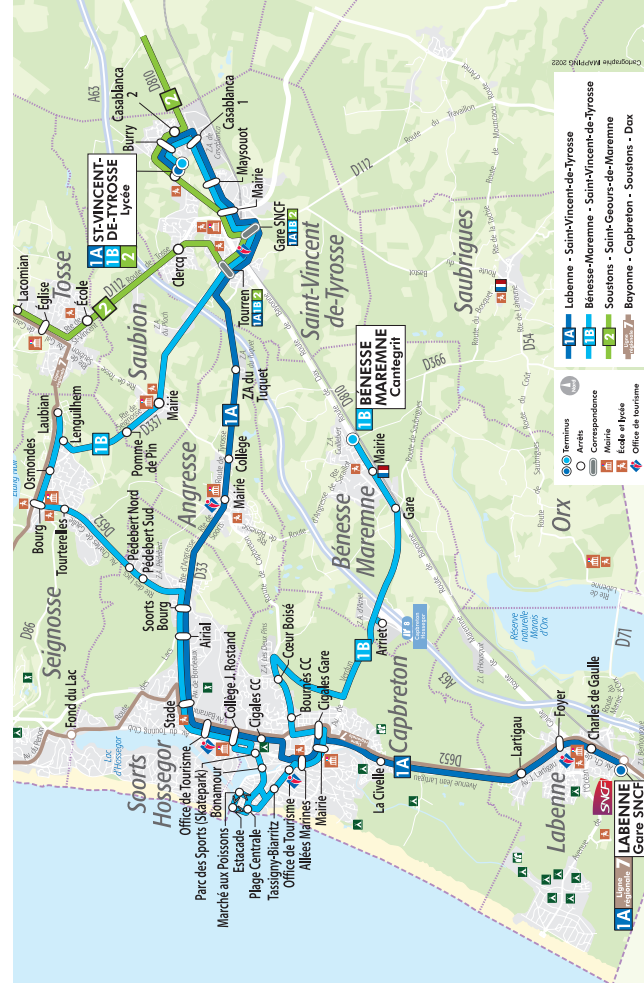

> ALERTES SMS

YÉGO vous alerte par SMS ou EMAIL des principaux changements et perturbations sur le réseau. Inscription sur mobi-macs.org

Inscrivez-vous aux alertes.